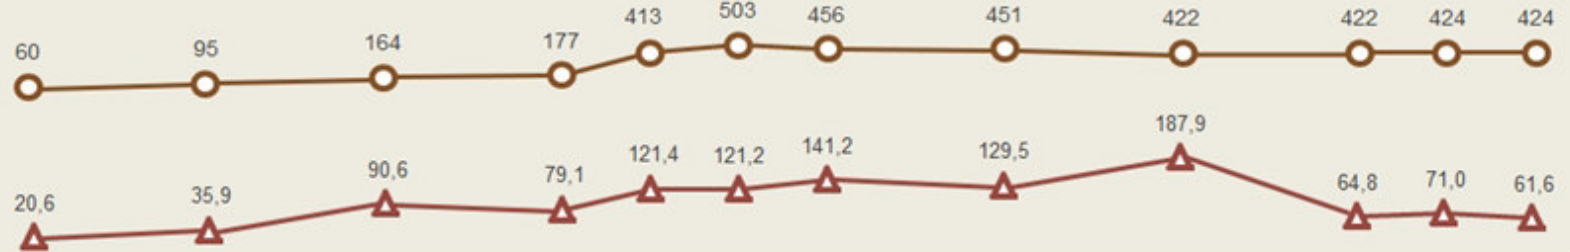

1988 год
Булочно-кондитерский комбинат

САМАРСКАЯ ГУБЕРНИЯ

170 лет
Самарской
губернии

Трамвай

(по данным
МП г.о. Самара
«Трамвайно-
троллейбусное
управление»)

Автобус

Троллейбус

(по данным
МП г.о. Самара
«Трамвайно-
троллейбусное
управление»)