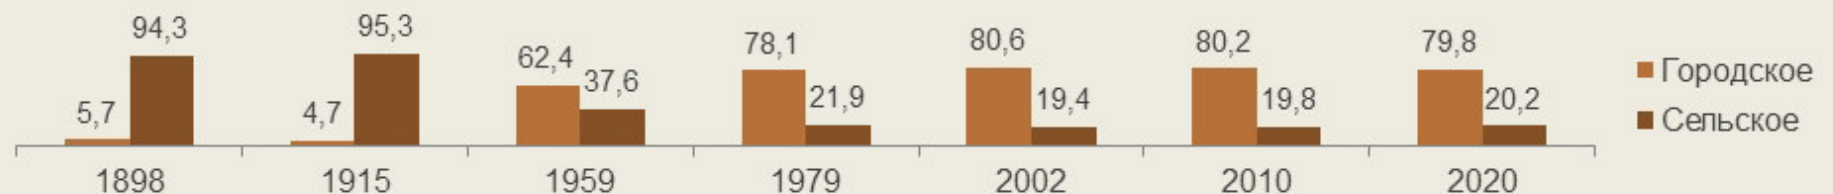

170 лет
Самарской
губернии

САМАРСКАЯ ГУБЕРНИЯ

Численность населения, млн человек ¹⁾

Доля мужчин и женщин в общей численности населения, % ¹⁾

Число браков и разводов на 1000 человек населения

Доля городского и сельского населения в общей численности населения, % ¹⁾