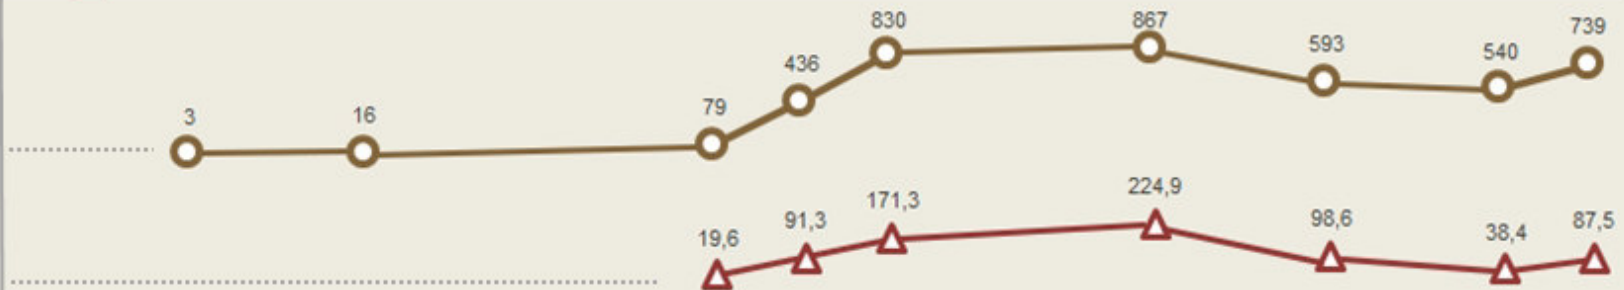

1988 год
Булочно-кондитерский комбинат

САМАРСКАЯ ГУБЕРНИЯ

170 лет
Самарской
губернии

Трамвай

(по данным
МП г.о. Самара
«Трамвайно-
троллейбусное
управление»)

Автобус

Троллейбус

(по данным
МП г.о. Самара
«Трамвайно-
троллейбусное
управление»)