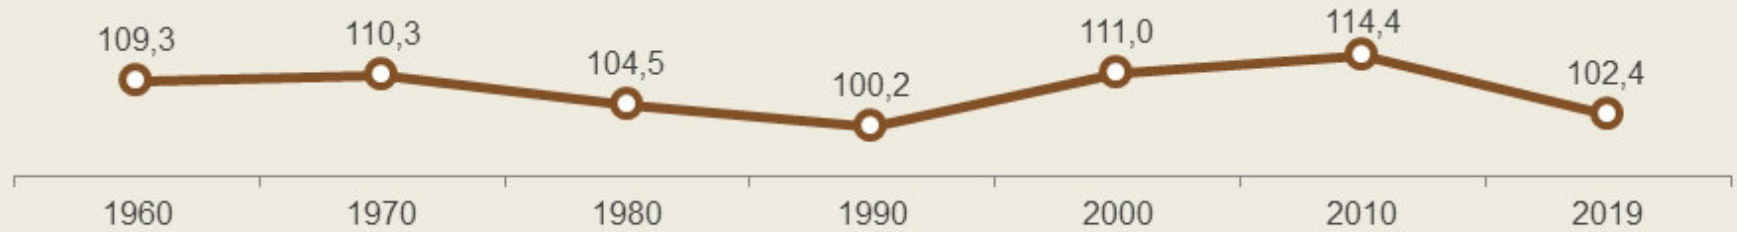

170 лет
Самарской
губернии

САМАРСКАЯ ГУБЕРНИЯ

Численность населения, млн человек ¹⁾

Доля мужчин и женщин в общей численности населения, % ¹⁾

Число браков и разводов на 1000 человек населения

Доля городского и сельского населения в общей численности населения, % ¹⁾

¹⁾ информация приведена на начало года

170 лет
Самарской
губернии

САМАРСКАЯ ГУБЕРНИЯ

Индекс производства продукции (в % к предыдущему году)

Структура промышленного производства по отраслям, %

170 лет
Самарской
губернии