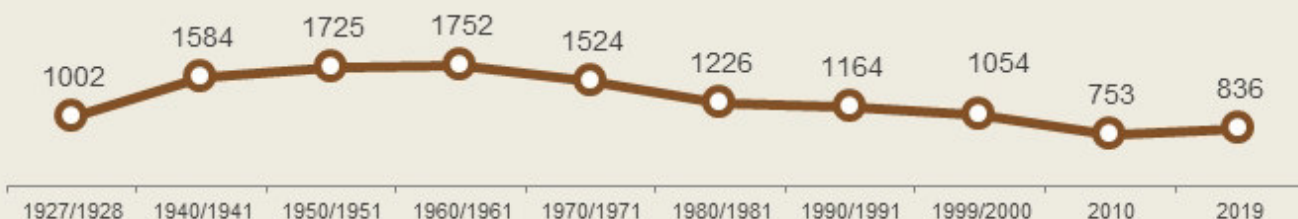

Число дневных общеобразовательных школ