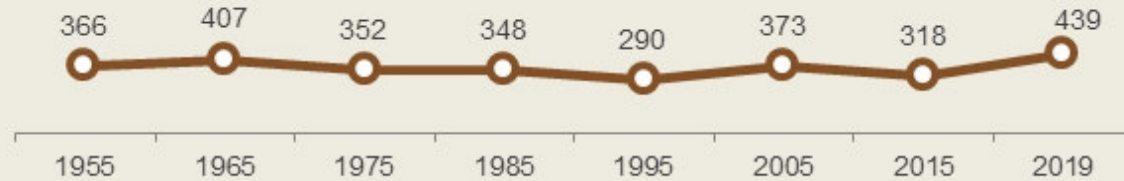

Число амбулаторно-поликлинических учреждений/организаций