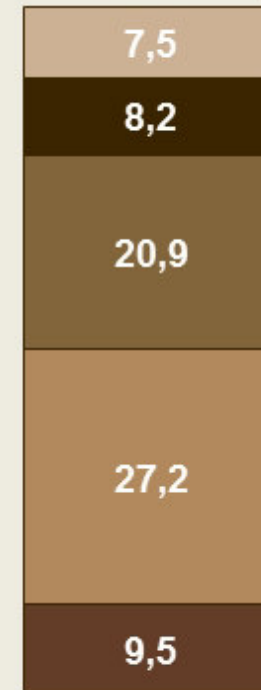

- добыча полезных ископаемых
- обрабатывающие производства
- производство и распределение электроэнергии, газа и воды

в том числе обрабатывающие производства, %