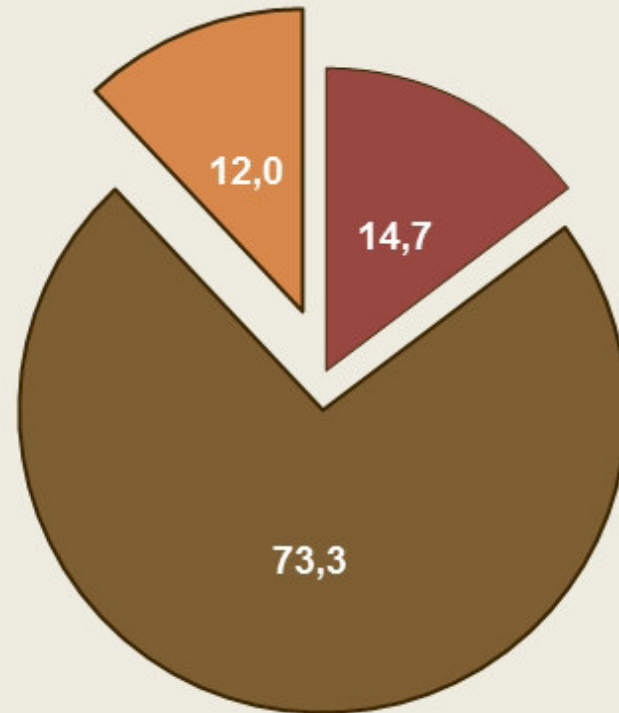

170 лет
Самарской
губернии

САМАРСКАЯ ГУБЕРНИЯ

Численность населения, млн человек ¹⁾

Доля мужчин и женщин в общей численности населения, % ¹⁾

Число браков и разводов на 1000 человек населения

Доля городского и сельского населения в общей численности населения, % ¹⁾

¹⁾ информация приведена на начало года

170 лет
Самарской
губернии

САМАРСКАЯ ГУБЕРНИЯ

Индекс производства продукции (в % к предыдущему году)

Структура промышленного производства по отраслям, %

170 лет
Самарской
губернии

САМАРСКАЯ ГУБЕРНИЯ

Структура отгруженной промышленной продукции по видам экономической деятельности в 2010 году, %

- добыча полезных ископаемых
- обрабатывающие производства
- производство и распределение электроэнергии, газа и воды