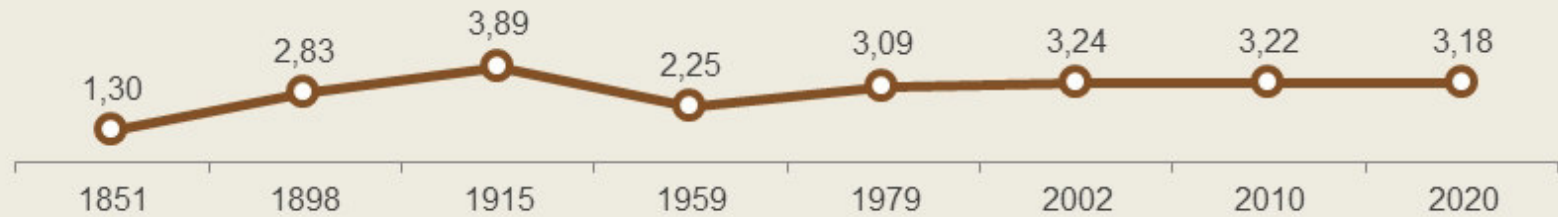

170 лет
Самарской
губернии

САМАРСКАЯ ГУБЕРНИЯ

Численность населения, млн человек ¹⁾

Доля мужчин и женщин в общей численности населения, % ¹⁾

Число браков и разводов на 1000 человек населения

Доля городского и сельского населения в общей численности населения, % ¹⁾

¹⁾ информация приведена на начало года

170 лет
Самарской
губернии

САМАРСКАЯ ГУБЕРНИЯ

Индекс производства продукции (в % к предыдущему году)

Структура промышленного производства по отраслям, %

170 лет
Самарской
губернии