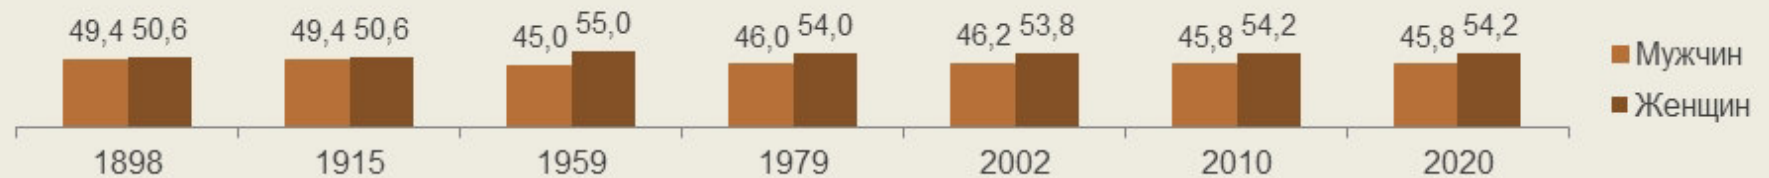

170 лет
Самарской
губернии

САМАРСКАЯ ГУБЕРНИЯ

Численность населения, млн человек ¹⁾

Доля мужчин и женщин в общей численности населения, % ¹⁾

Число браков и разводов на 1000 человек населения

Доля городского и сельского населения в общей численности населения, % ¹⁾