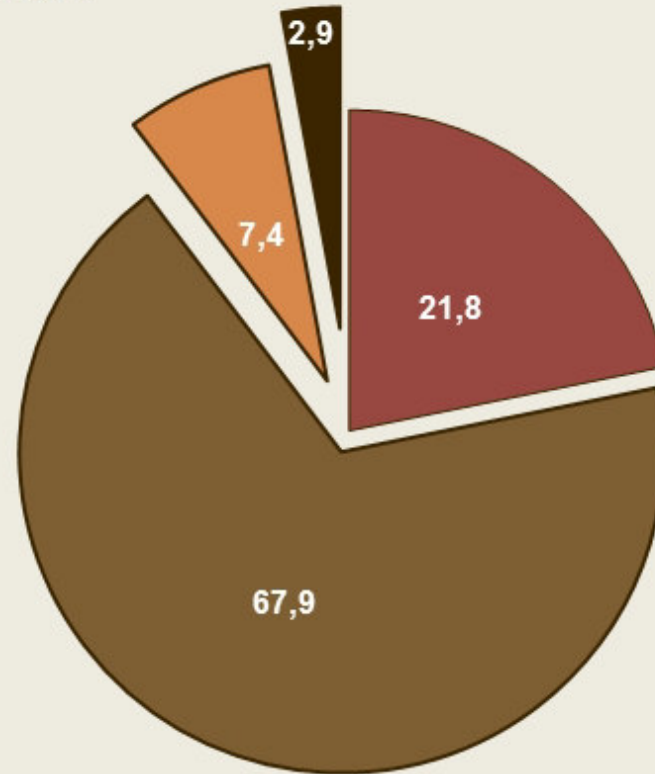

170 лет
Самарской
губернии

САМАРСКАЯ ГУБЕРНИЯ

Численность населения, млн человек ¹⁾

Доля мужчин и женщин в общей численности населения, % ¹⁾

Число браков и разводов на 1000 человек населения

Доля городского и сельского населения в общей численности населения, % ¹⁾

САМАРСКАЯ ГУБЕРНИЯ

Структура отгруженной промышленной продукции по видам экономической деятельности в 2010 году, %

- добыча полезных ископаемых
- обрабатывающие производства
- производство и распределение электроэнергии, газа и воды

в том числе обрабатывающие производства, %

- металлургическое производство и производство готовых металлических изделий
- производство пищевых продуктов, включая напитки и табака
- прочие
- производство транспортных средств и оборудования
- химическое производство

170 лет
Самарской
губернии

САМАРСКАЯ ГУБЕРНИЯ

Структура отгруженной промышленной продукции по видам экономической деятельности в 2019 году, %

- добыча полезных ископаемых
- обрабатывающие производства
- обеспечение электрической энергией, газом и паром; кондиционирование воздуха
- водоснабжение; водоотведение, организация сбора и утилизации отходов, деятельность по ликвидации загрязнений