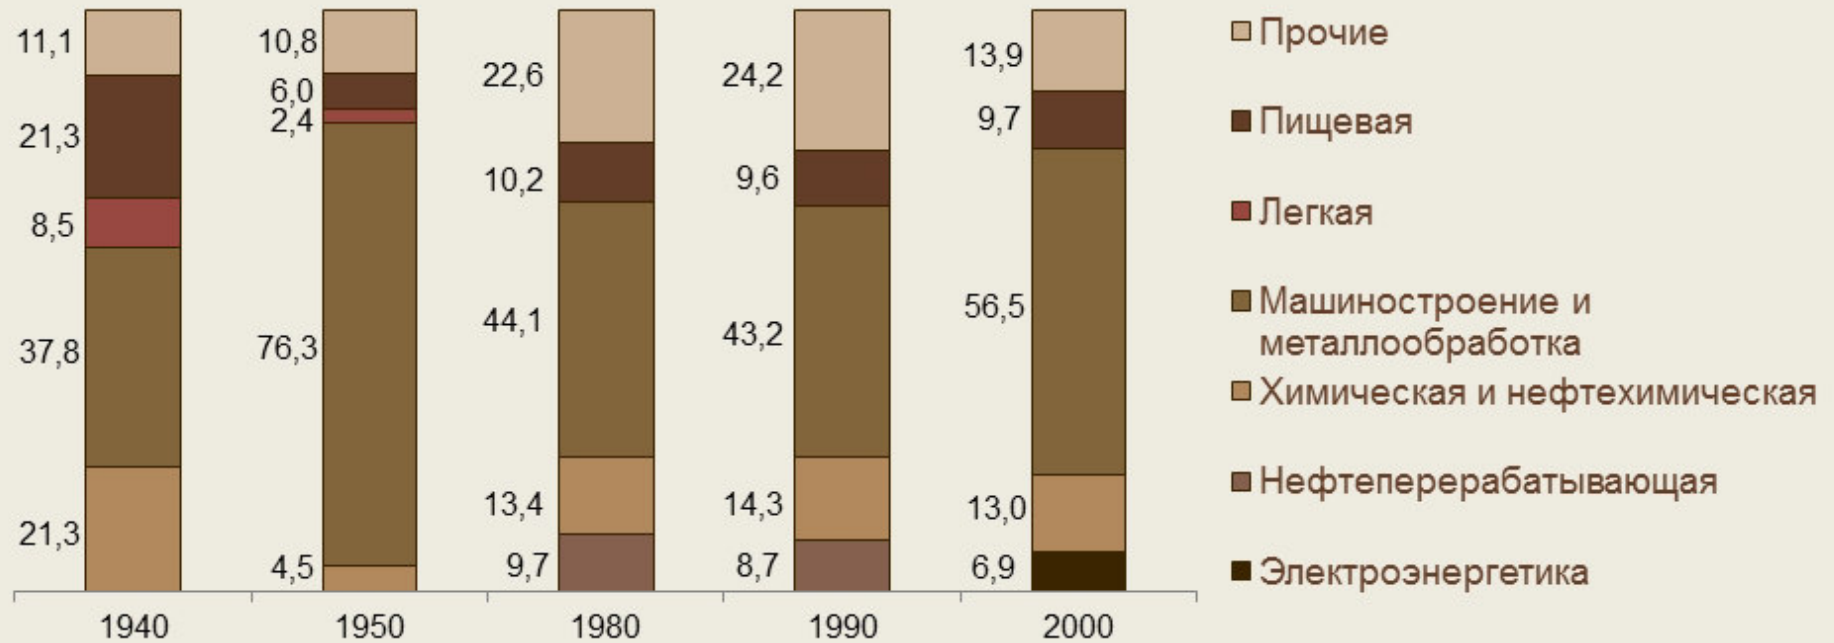

¹⁾ информация приведена на начало года

170 лет
Самарской
губернии

САМАРСКАЯ ГУБЕРНИЯ

Индекс производства продукции (в % к предыдущему году)

Структура промышленного производства по отраслям, %

170 лет
Самарской
губернии